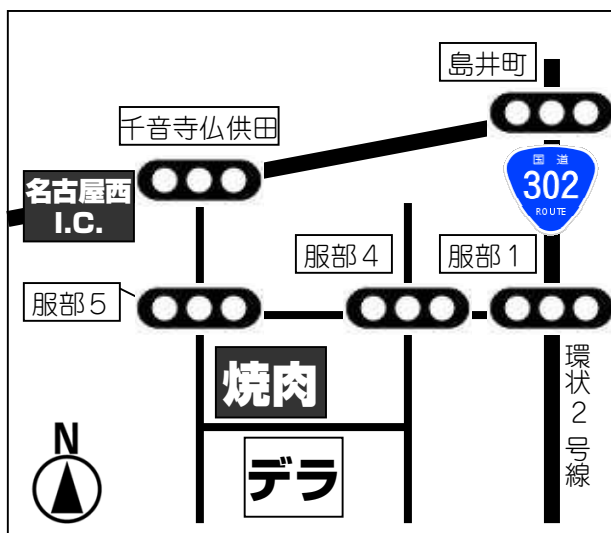

＼8時だよ!／
全員残業

仕事帰りに寄れる
スクラップ買取屋

デラざっぴん株式会社

TEL 052-938-8040 FAX 052-938-8045

Mail dx.mixmetal@gmail.com

URL <http://www3.to/dxmixmetal>

住所 名古屋市中川区服部3-1301

あさ8時からよる8時まで営業!!

東名阪道【名古屋西IC】から車で2分